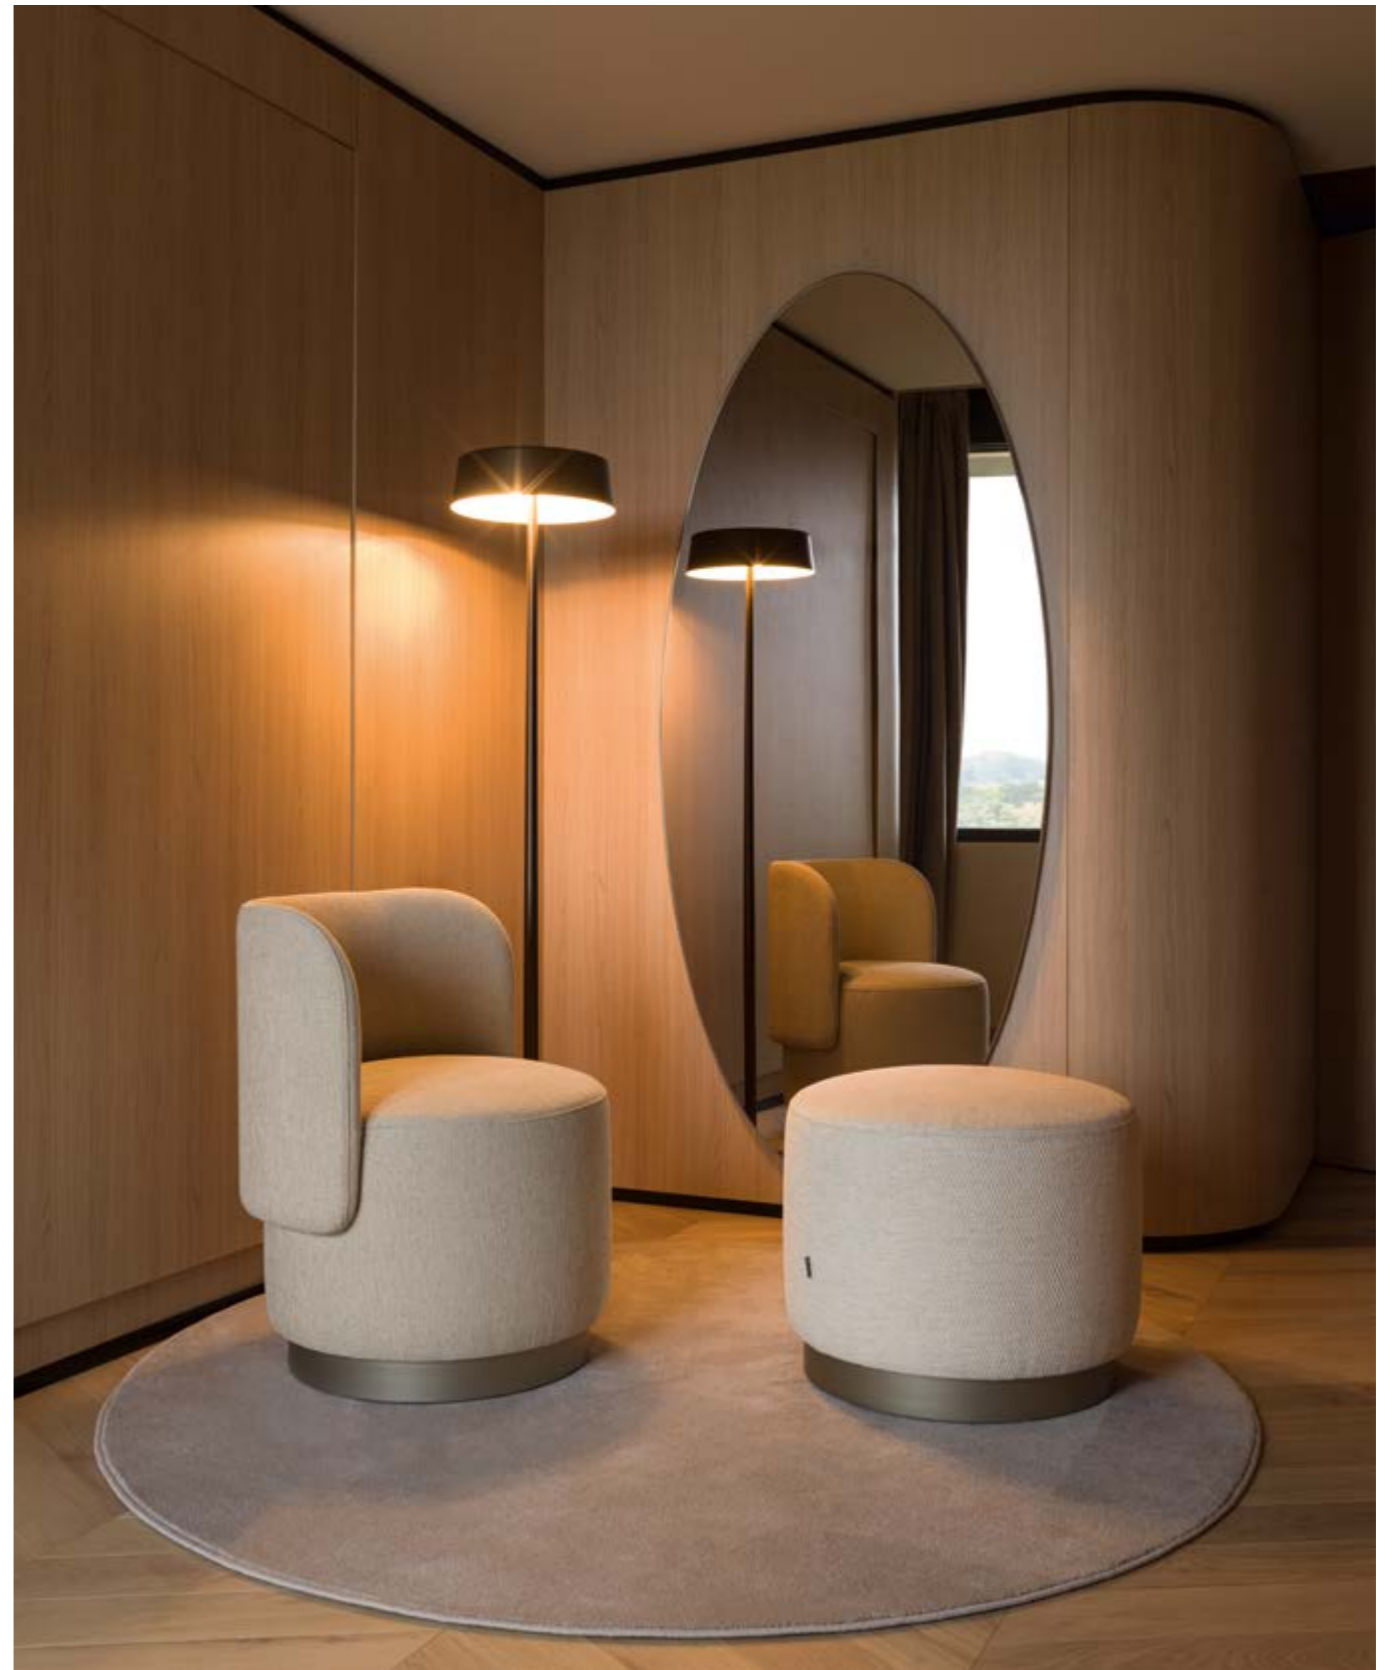

05231 . 05271