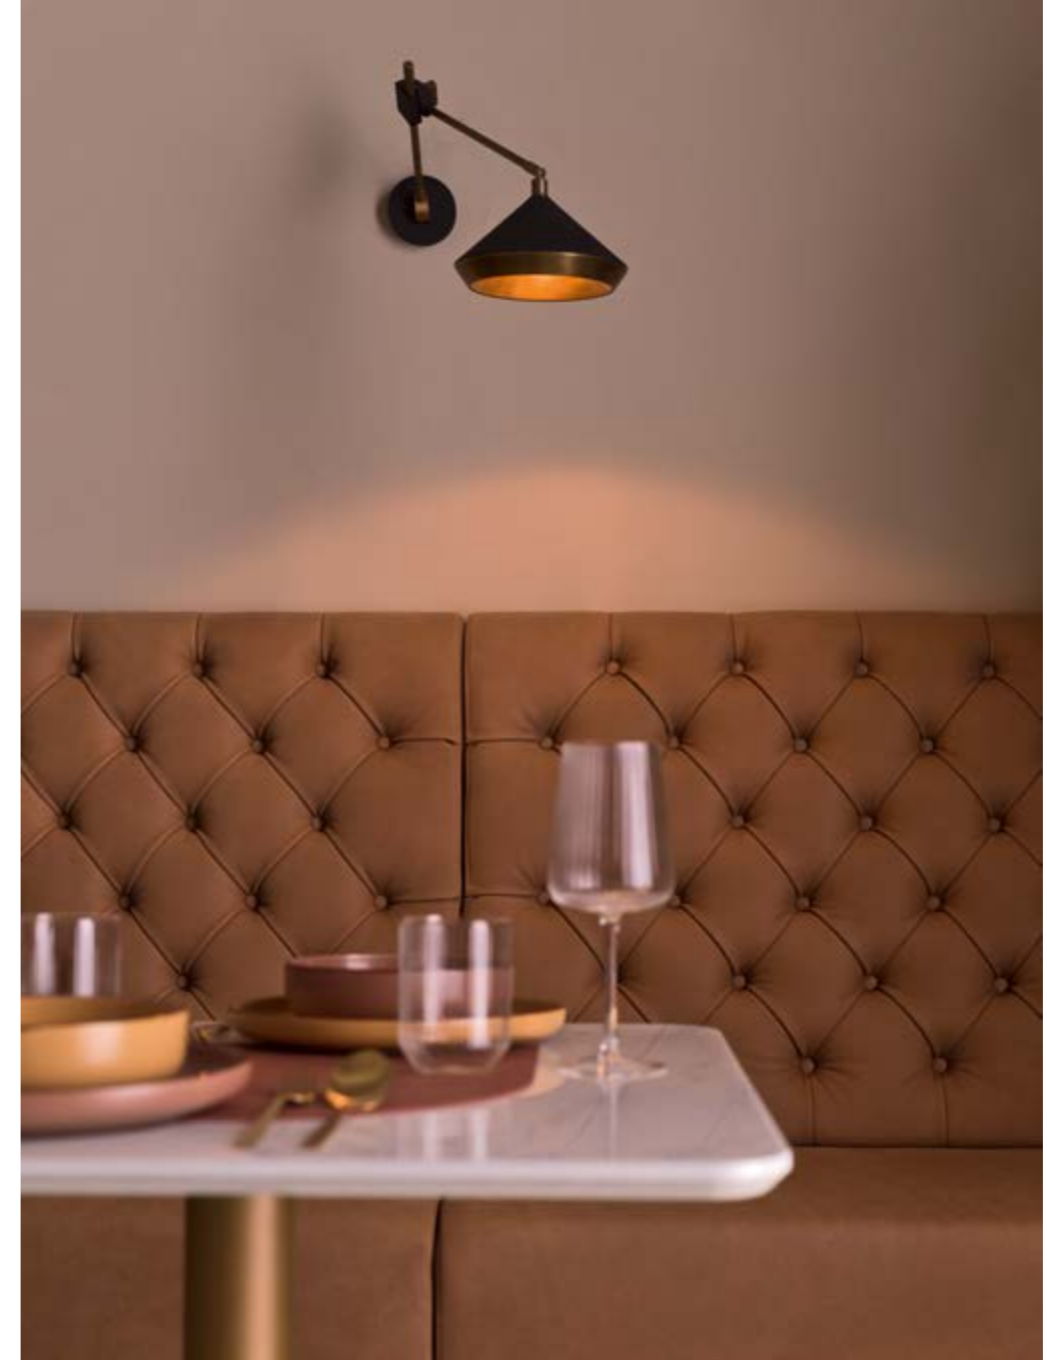

02485K . 02481K