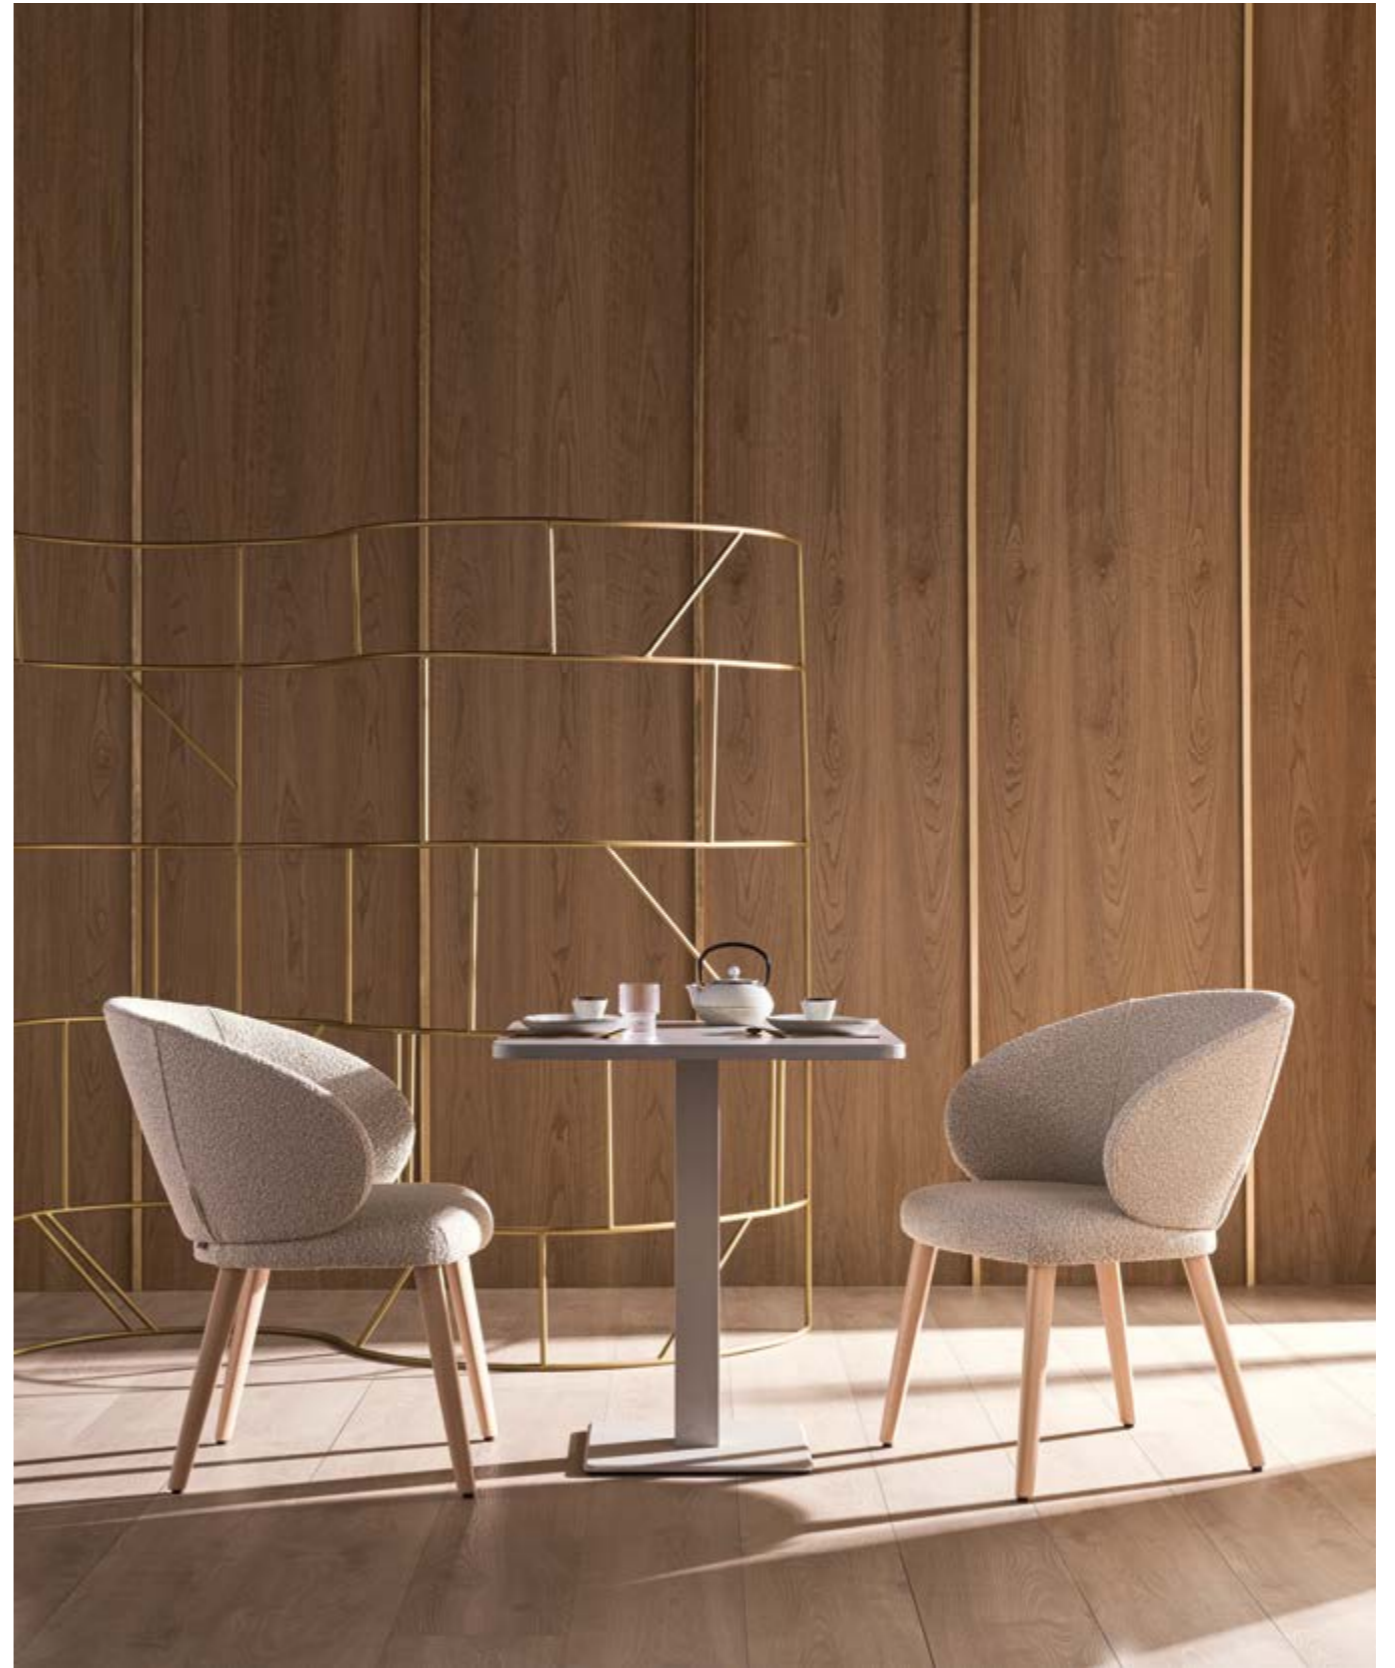

La poltroncina Lily è proposta nelle versioni con base in legno e metallo, per adattarsi a contesti diversi mantenendo la stessa identità raffinata.

The Lily armchair is offered with a wooden or metal base, adapting to different settings while maintaining the same refined identity.

04535 . 04531