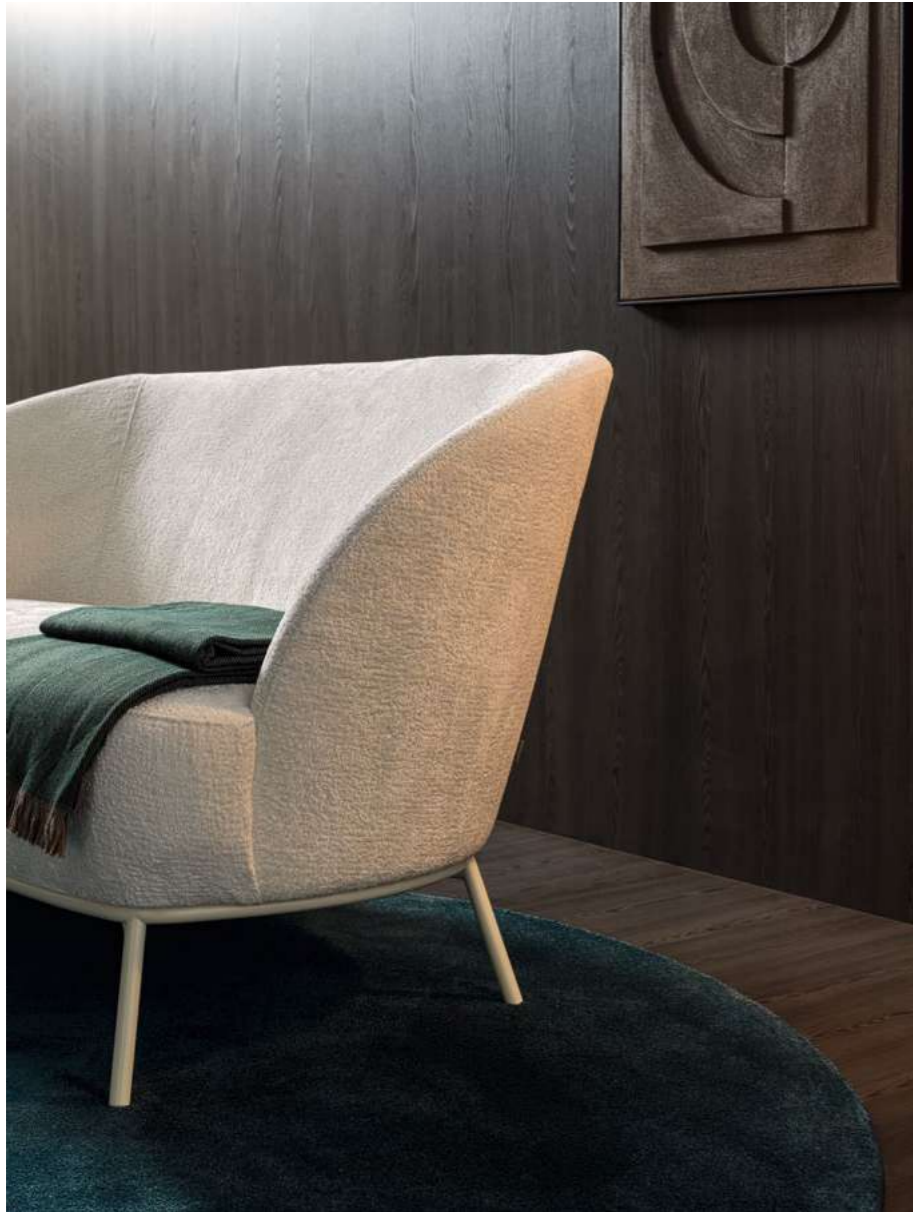

03951 . 03001