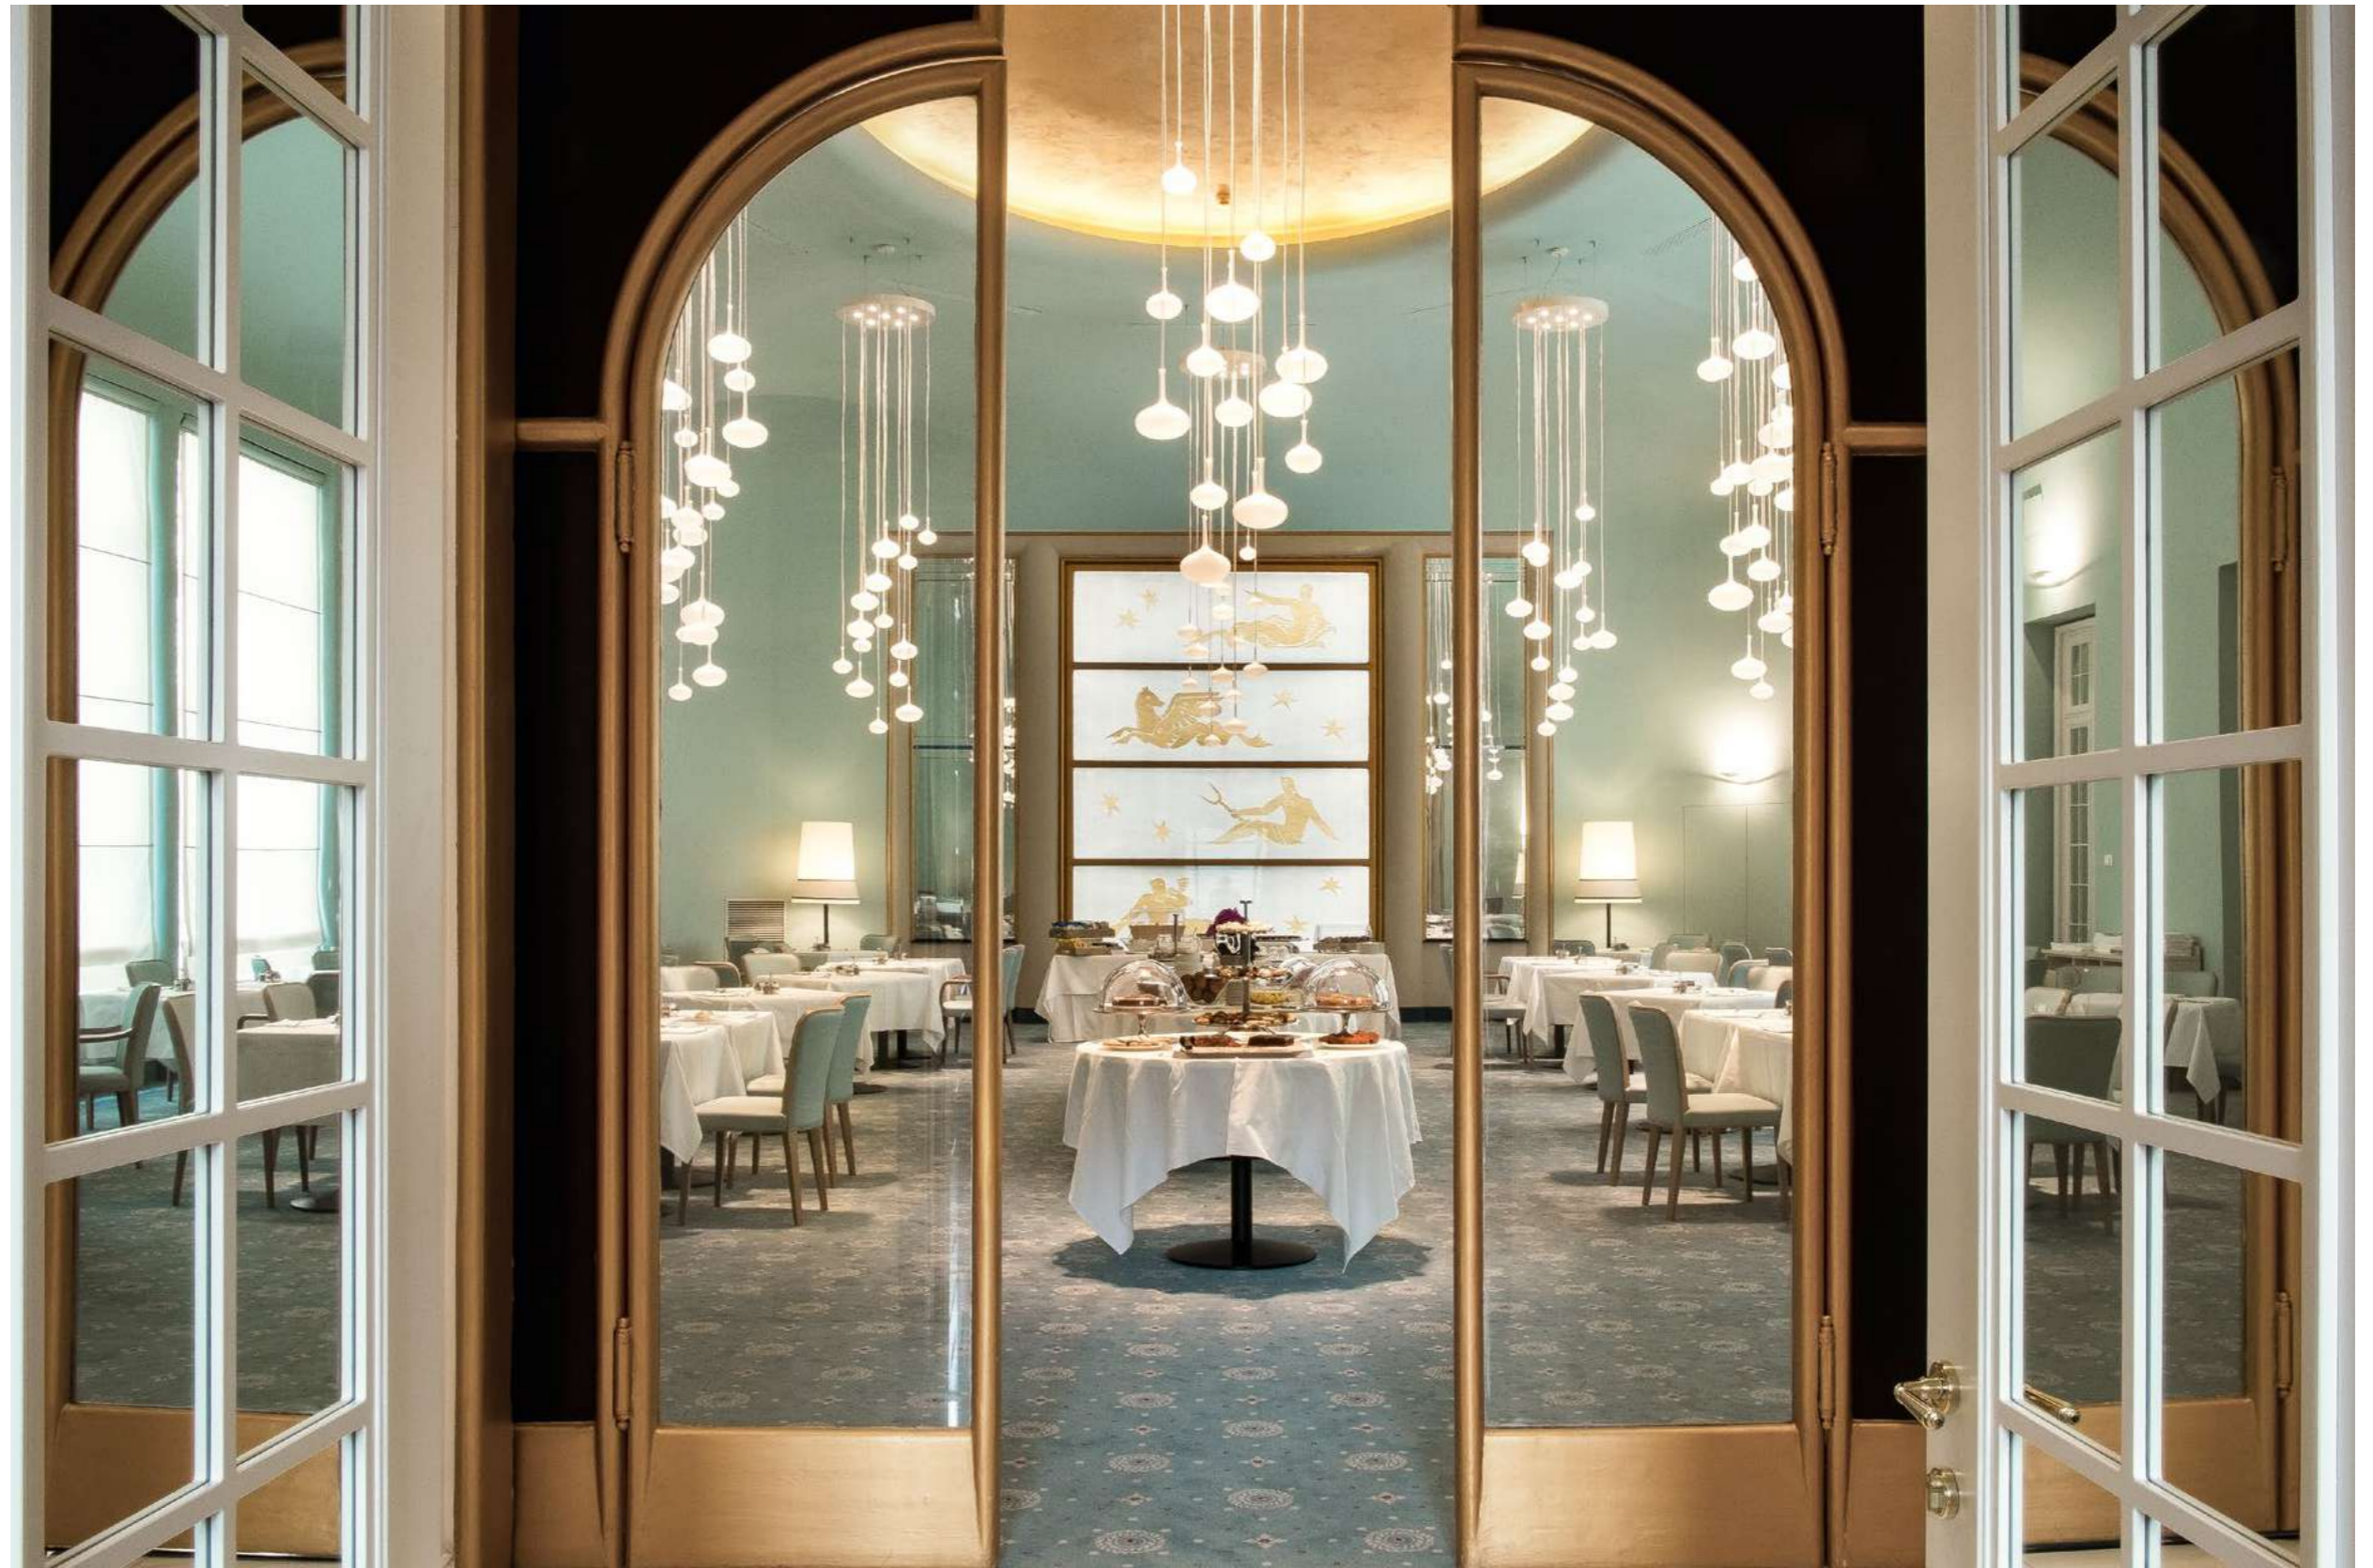

TURIN PALACE HOTEL, 10128 TORINO, ITALY

FLOR.

LINEE ROTONDE E IMBOTTITURE
MORBIDE, AVVOLGONO
E CONFERISCONO SICUREZZA
PER UN'ESPERIENZA DELL'INCONTRO
A 360 GRADI.

Round shapes and a soft upholstery embraces and offer security for a 360 meeting experience.