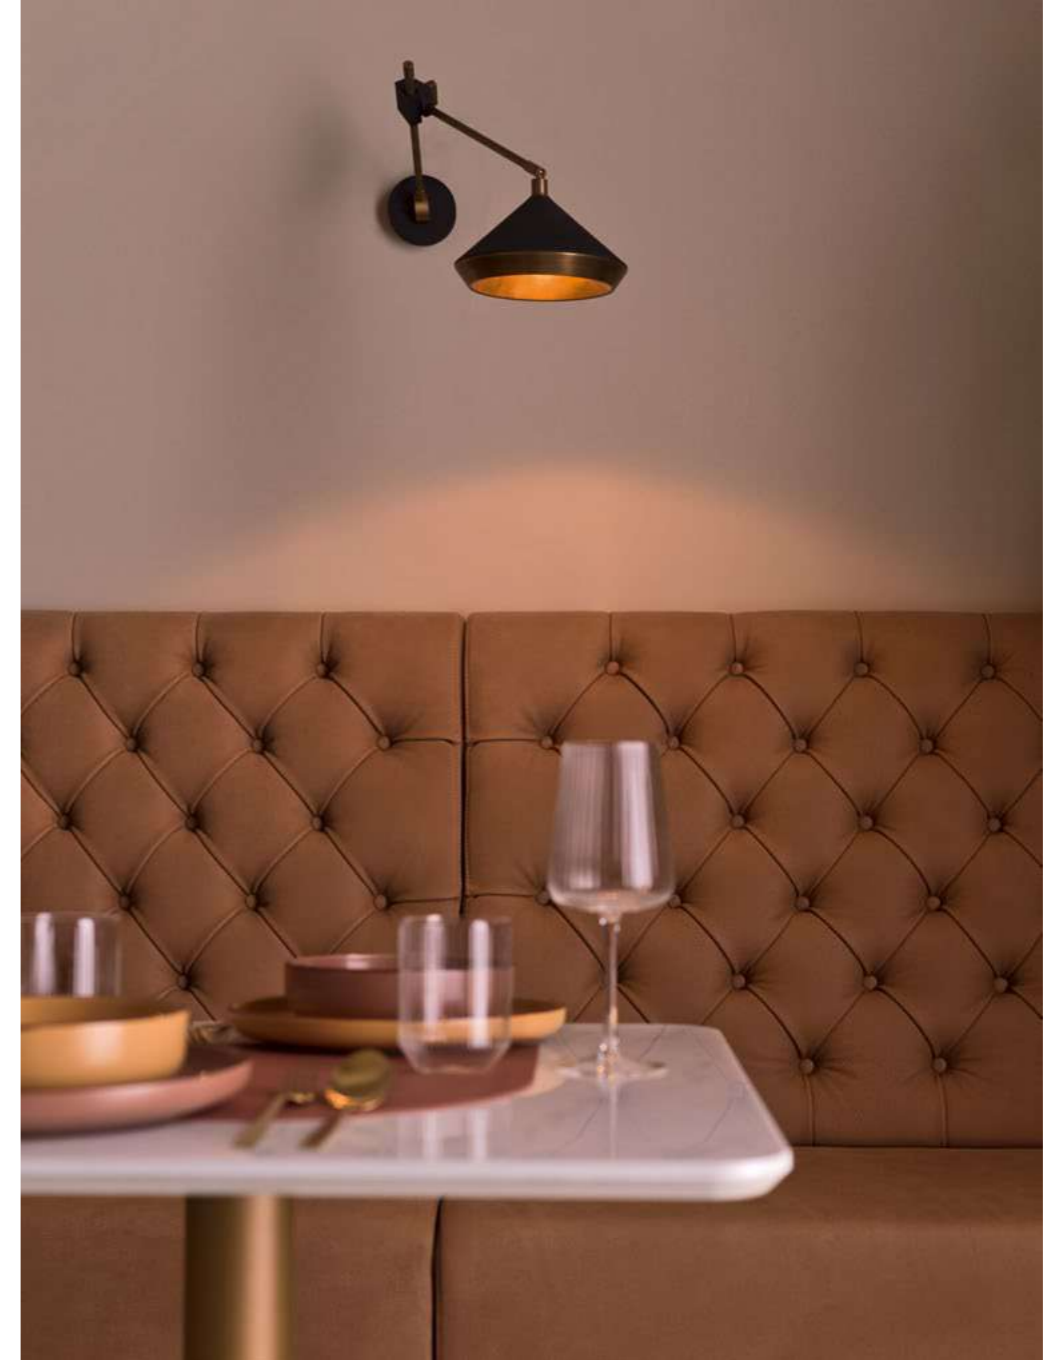

02485K . 02481K