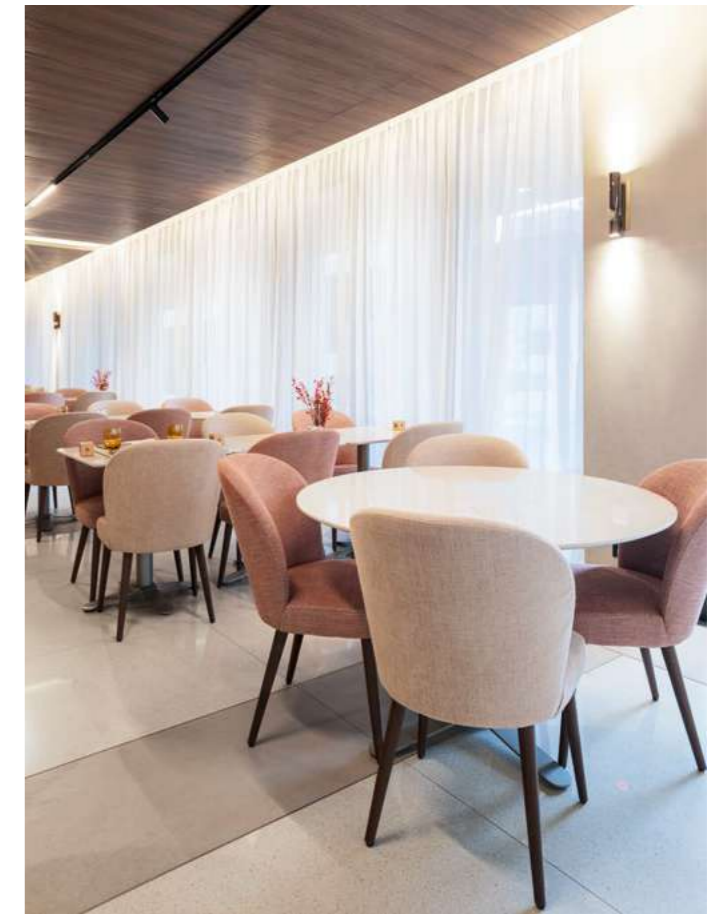

HÔTEL DES INNOVATIONS, ROUTE DE L'ANCIENNE PAPETERIE
212, 1723 MARLY, SWITZERLAND / PHOTO MARCO ZANTA

03016L