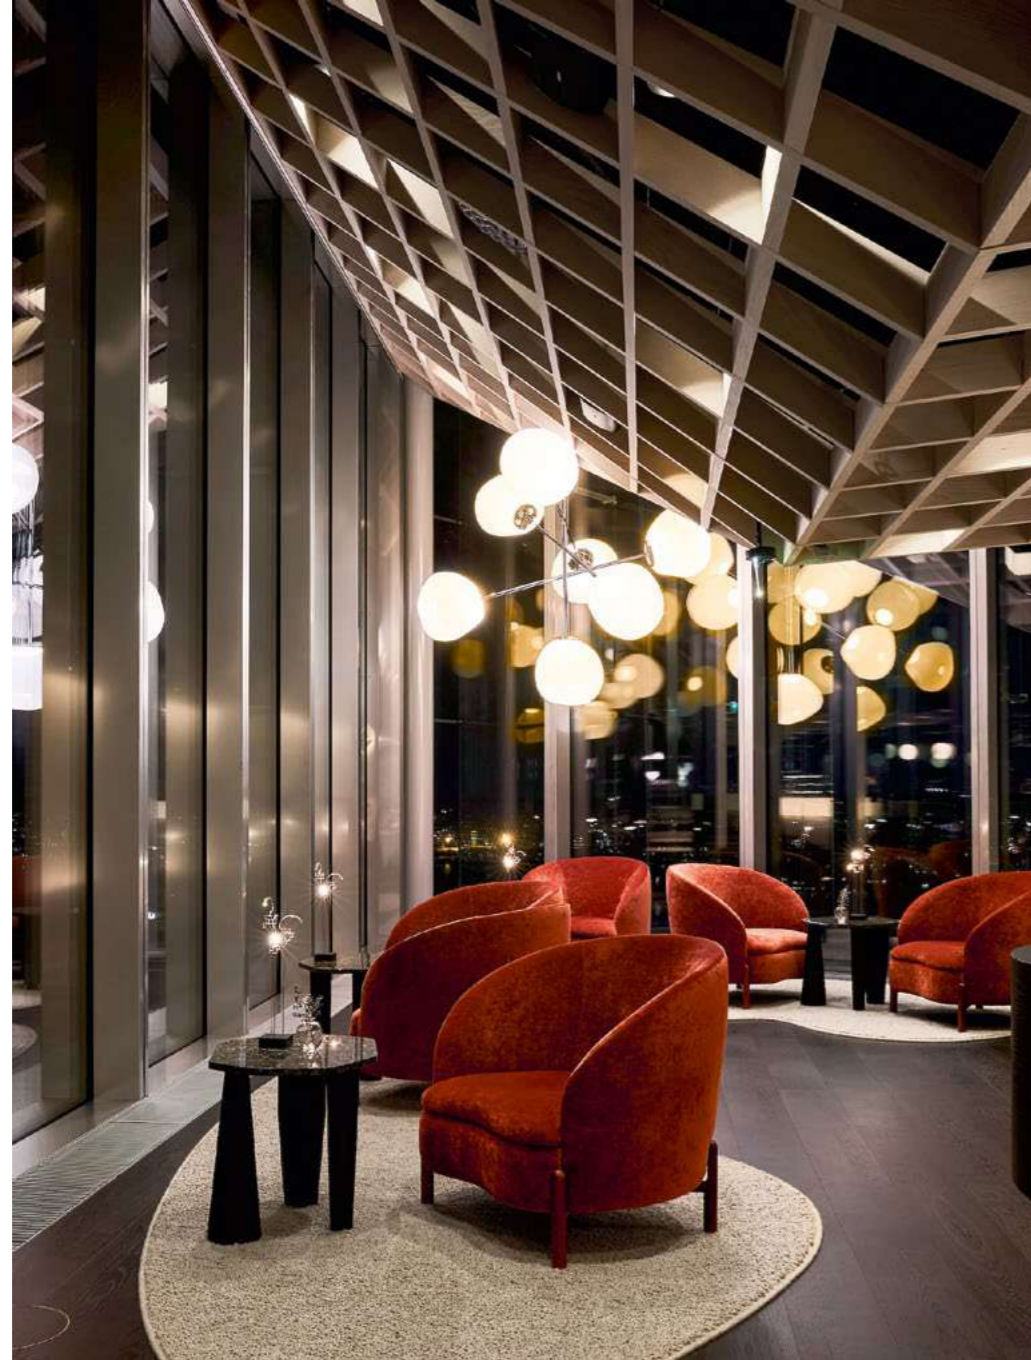

RESTAURANT DEMO, 00180 HELSINKI, FINLAND

05368