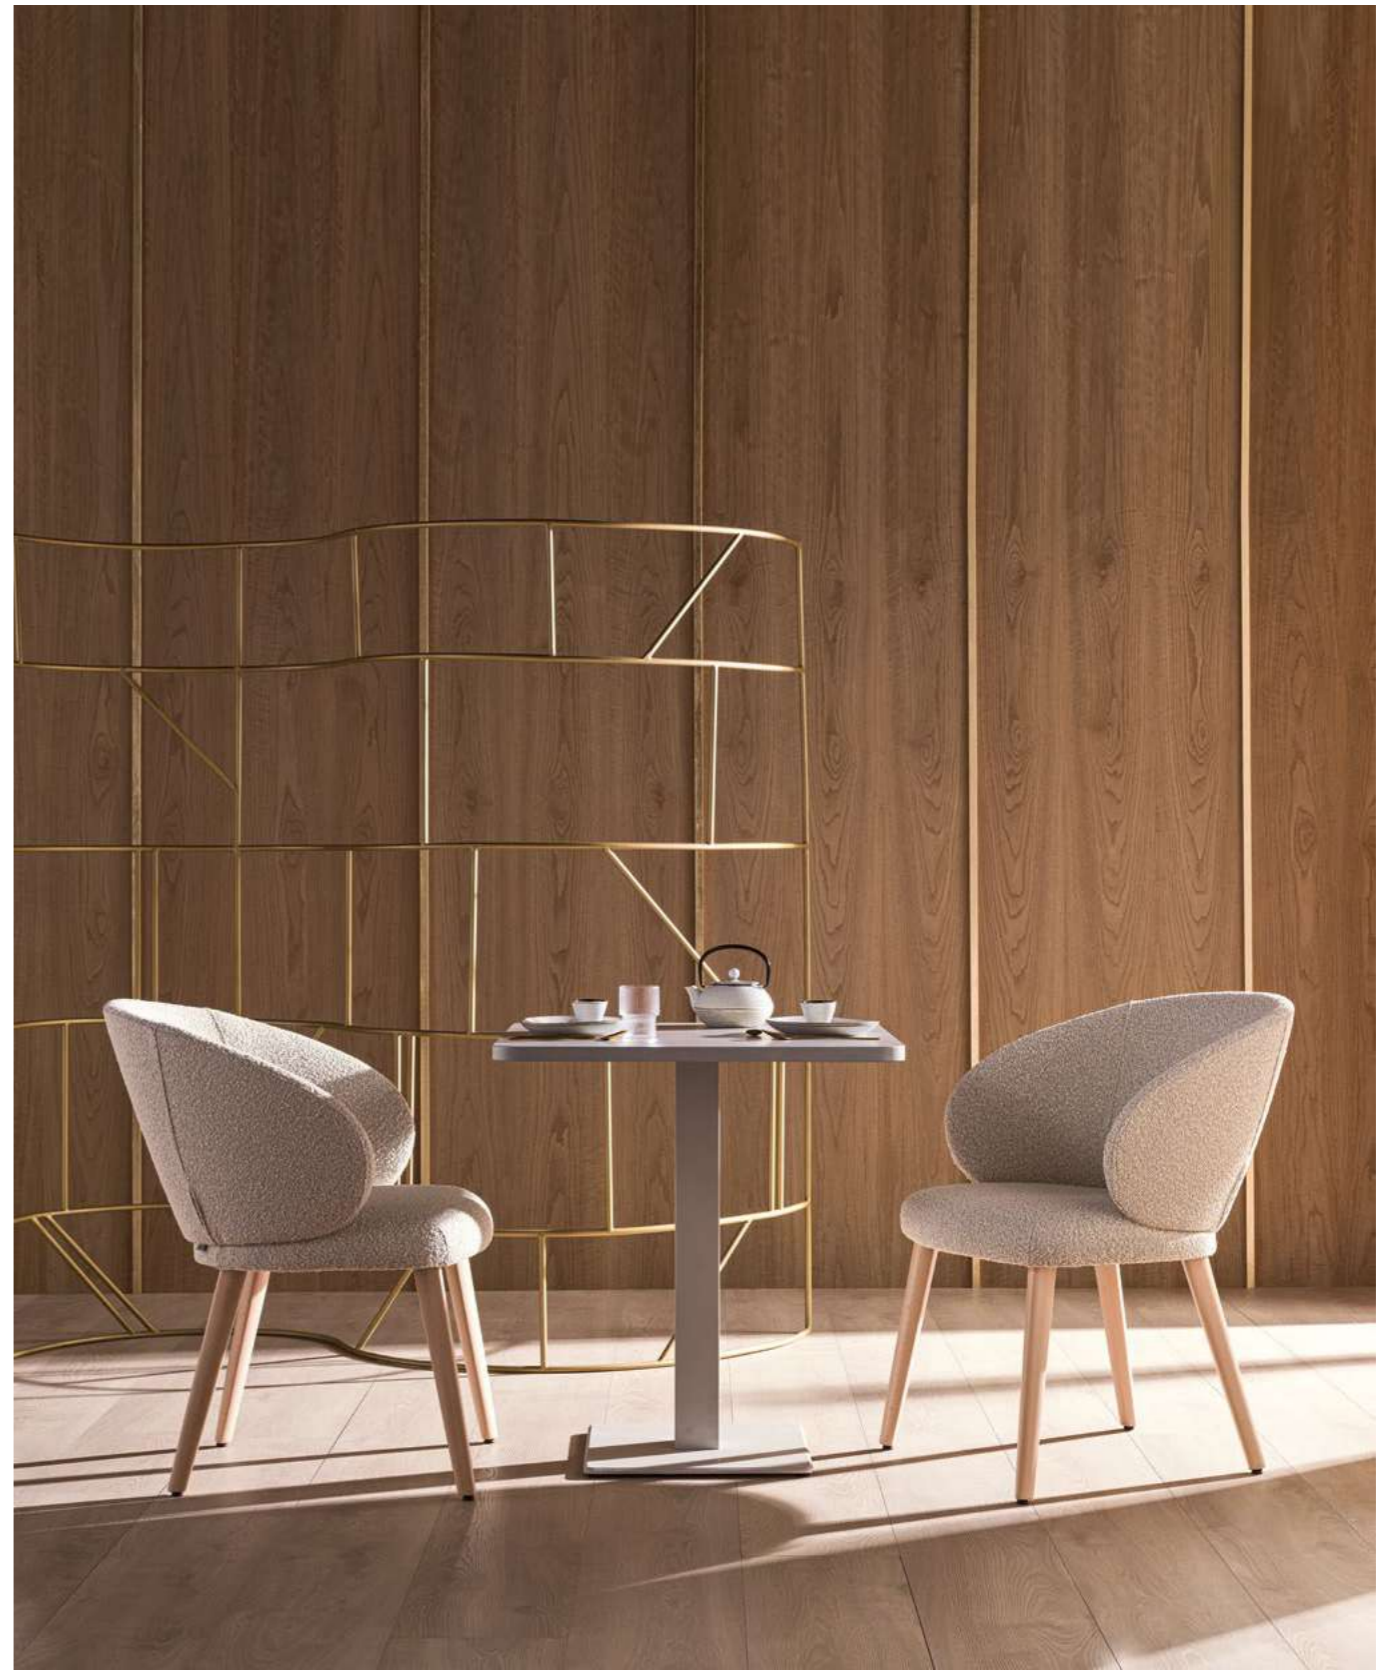

La poltroncina Lily è proposta nelle versioni con base in legno e metallo,
per adattarsi a contesti diversi mantenendo la stessa identità raffinata.

The Lily armchair is offered with a wooden or metal base, adapting
to different settings while maintaining the same refined identity.

04535 . 04531