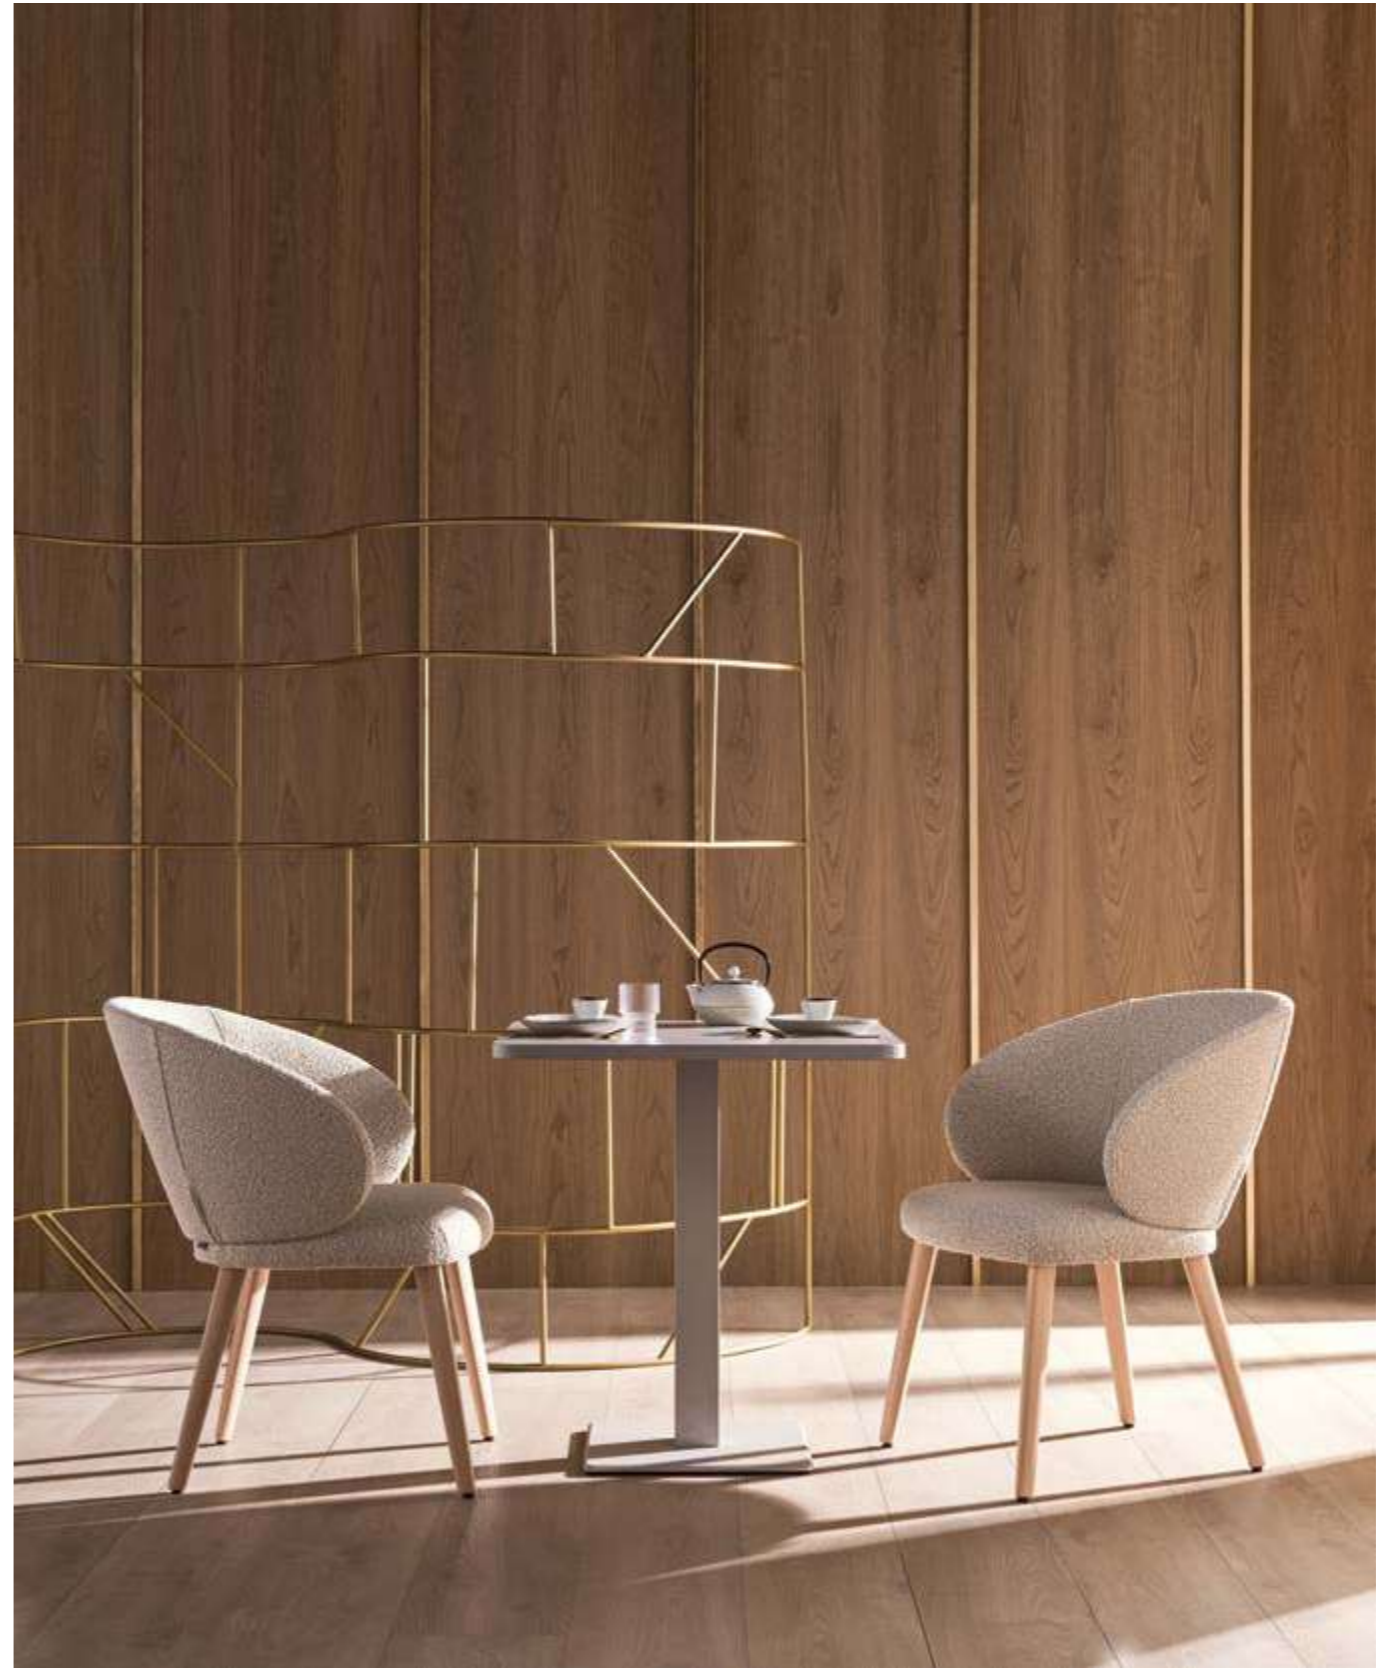

La poltroncina Lily è proposta nelle versioni con base in legno e metallo, per adattarsi a contesti diversi mantenendo la stessa identità raffinata.

The Lily armchair is offered with a wooden or metal base, adapting to different settings while maintaining the same refined identity.

04535 . 04531