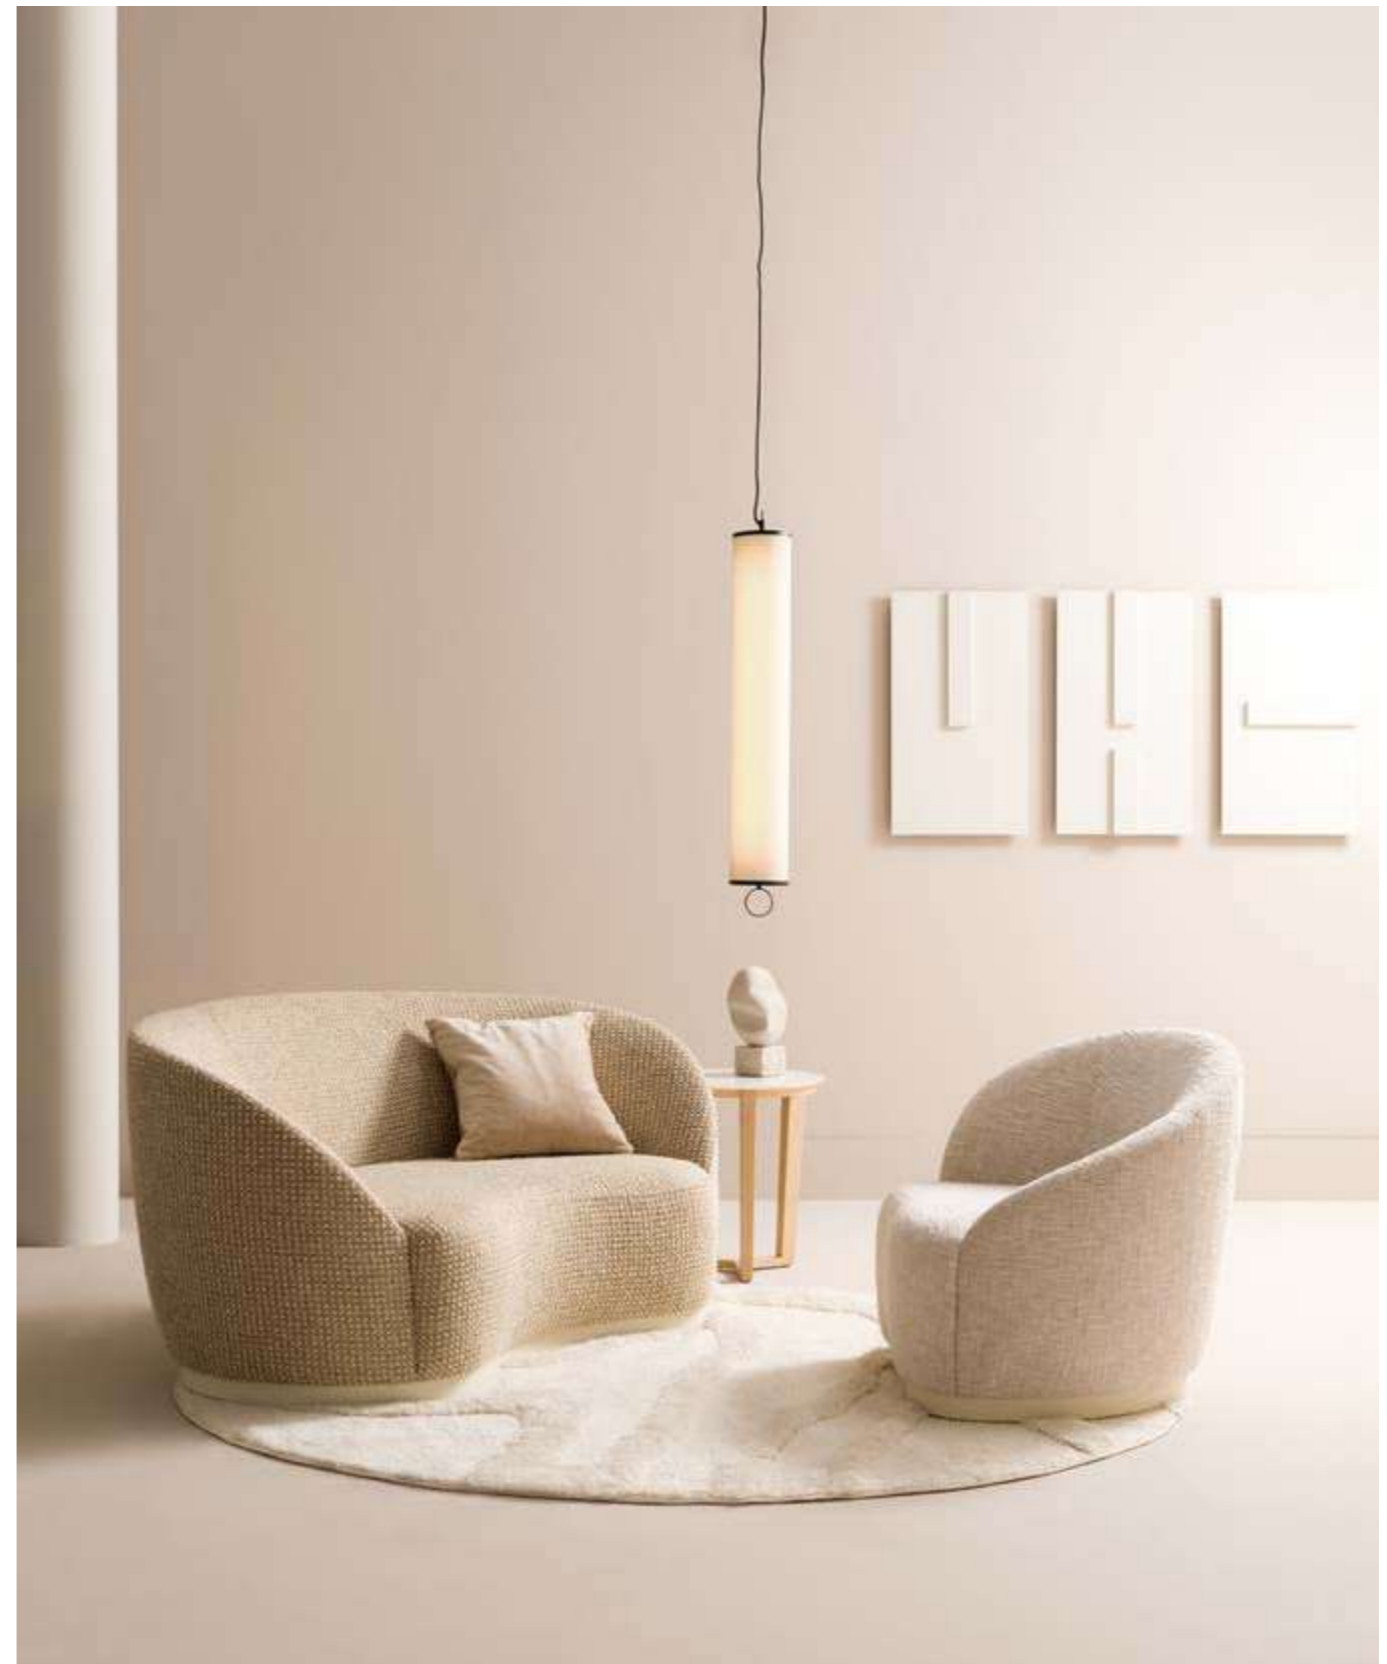

00159 . 00165